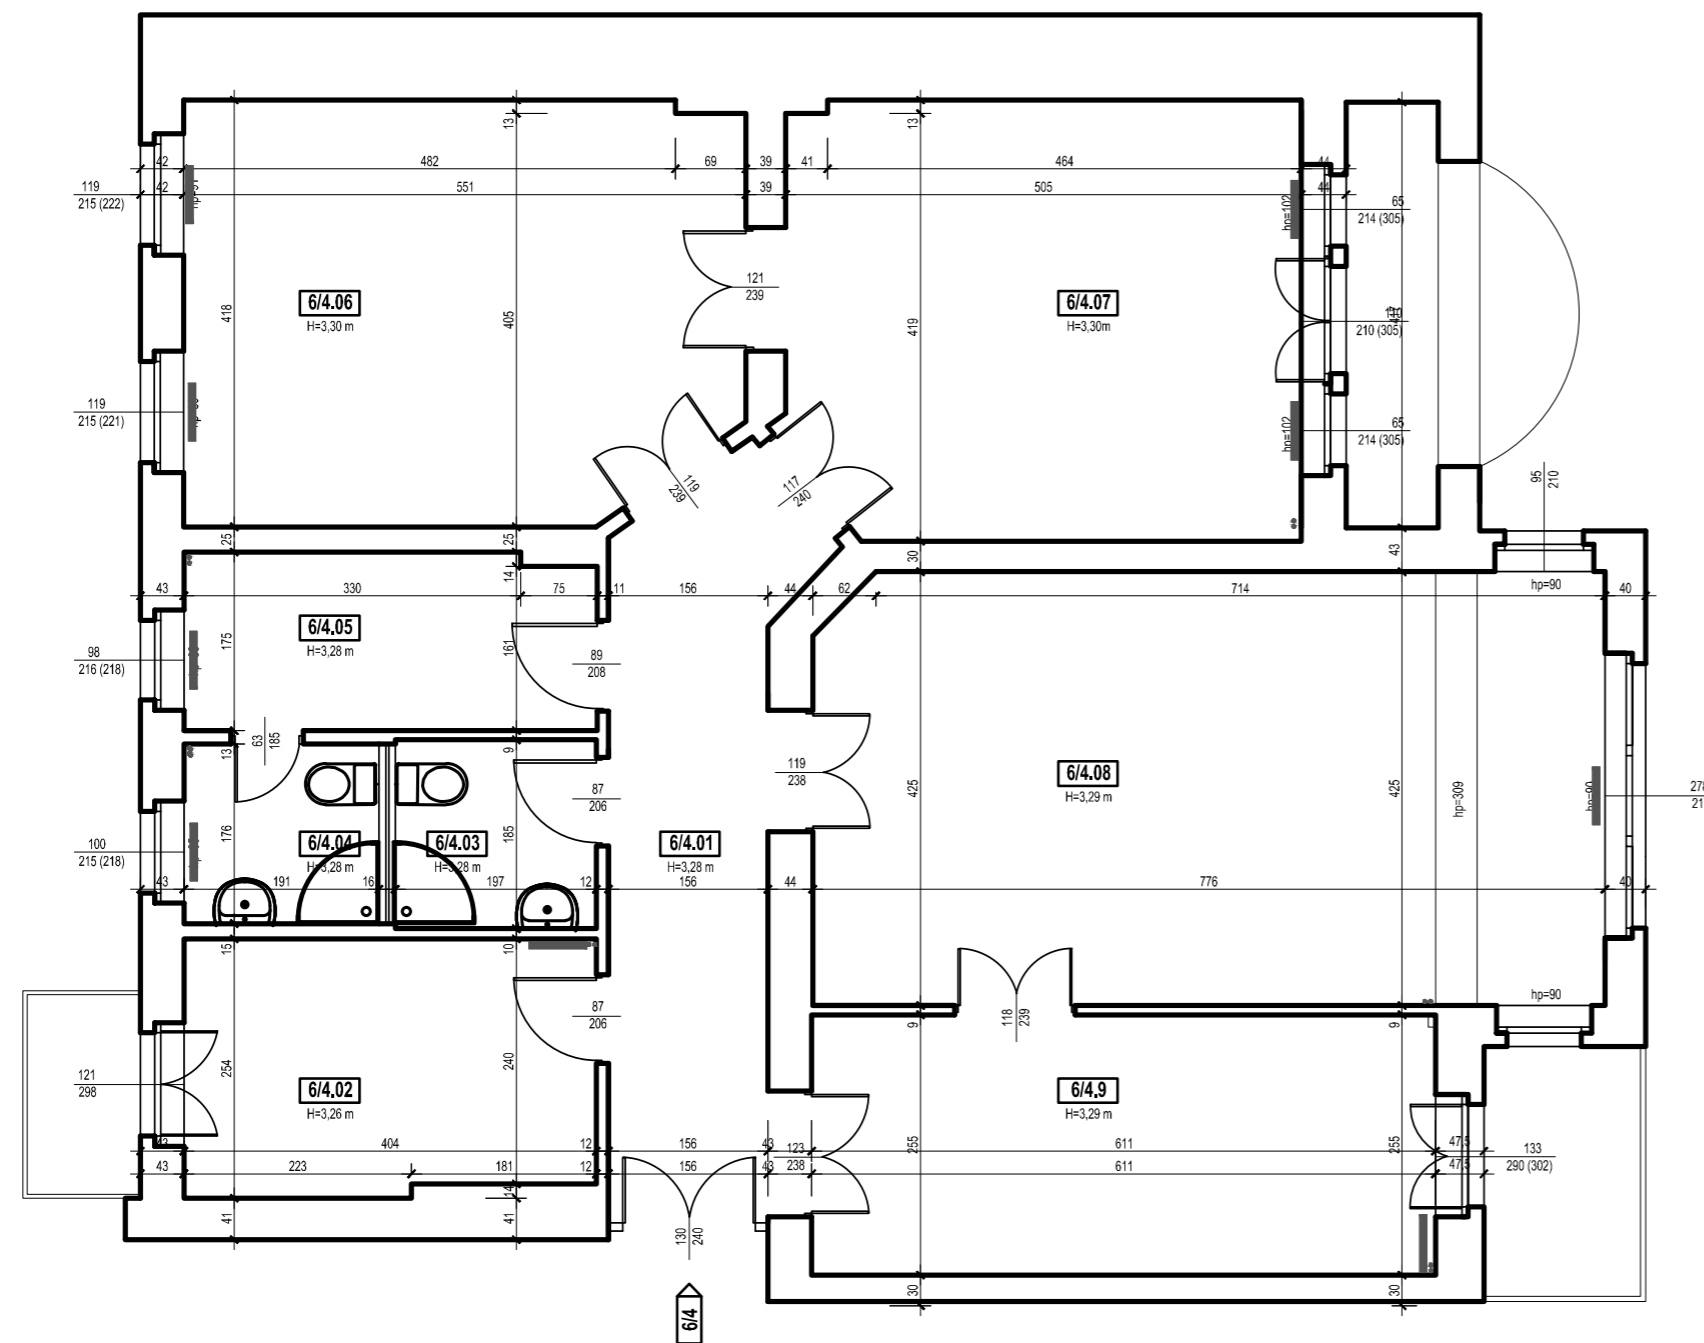

**Ka
mie
nice**
POZNAŃSKIE

FORTA.PL

POZNAŃ - DĄBROWSKIEGO 23
MIESZKANIE 4 - KOCHANOWSKIEGO 6

PIĘTRO II

powierzchnia użytkowa	128,0 m ²
liczba pokoi	4
Komunikacja	11,6 m ²
Pokój dzienny	32,6 m ²
Pokój	22,0 m ²
Pokój	21,0 m ²
Pokój	16,6 m ²
Kuchnia	10,0 m ²
Łazienka	3,6 m ²
Kuchnia	7,0 m ²
Łazienka	3,6 m ²

Podana na karcie budynku powierzchnia pomieszczeń jest powierzchnią projektową i może różnić się od powierzchni po wybudowaniu budynku. Aranżacja pomieszczeń prezentowana na rysunkach nie stanowi oferty handlowej, a ma jedynie charakter poglądowy, przybliżający wielkość budynku. Zastrzegamy sobie prawo do wprowadzenia zmian.