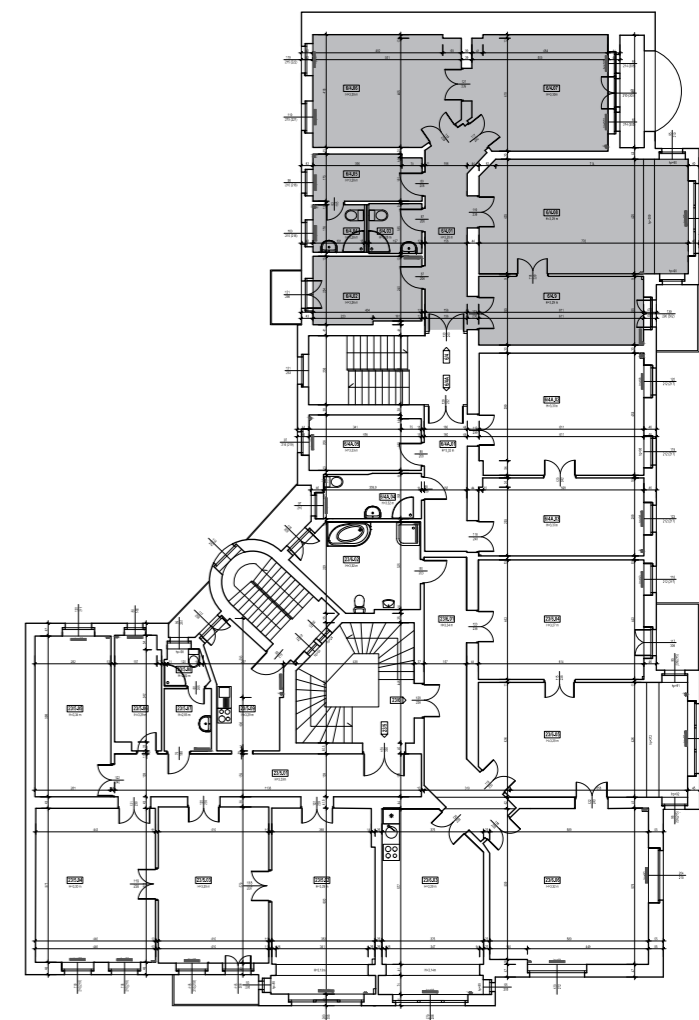

**Ka
mie
nice**
POZNAŃSKIE

FORTA.PL

POZNAŃ - DĄBROWSKIEGO 23
MIESZKANIE 4 - KOCHANOWSKIEGO 6

PIĘTRO II

powierzchnia użytkowa	128,0 m ²
liczba pokoi	4
Komunikacja	11,6 m ²
Pokój dzienny	32,6 m ²
Pokój	22,0 m ²
Pokój	21,0 m ²
Pokój	16,6 m ²
Kuchnia	10,0 m ²
Łazienka	3,6 m ²
Kuchnia	7,0 m ²
Łazienka	3,6 m ²

Podana na karcie budynku powierzchnia pomieszczeń jest powierzchnią projektową i może różnić się od powierzchni po wybudowaniu budynku. Aranżacja pomieszczeń prezentowana na rysunkach nie stanowi oferty handlowej, a ma jedynie charakter poglądowy, przybliżający wielkość budynku. Zastrzegamy sobie prawo do wprowadzenia zmian.