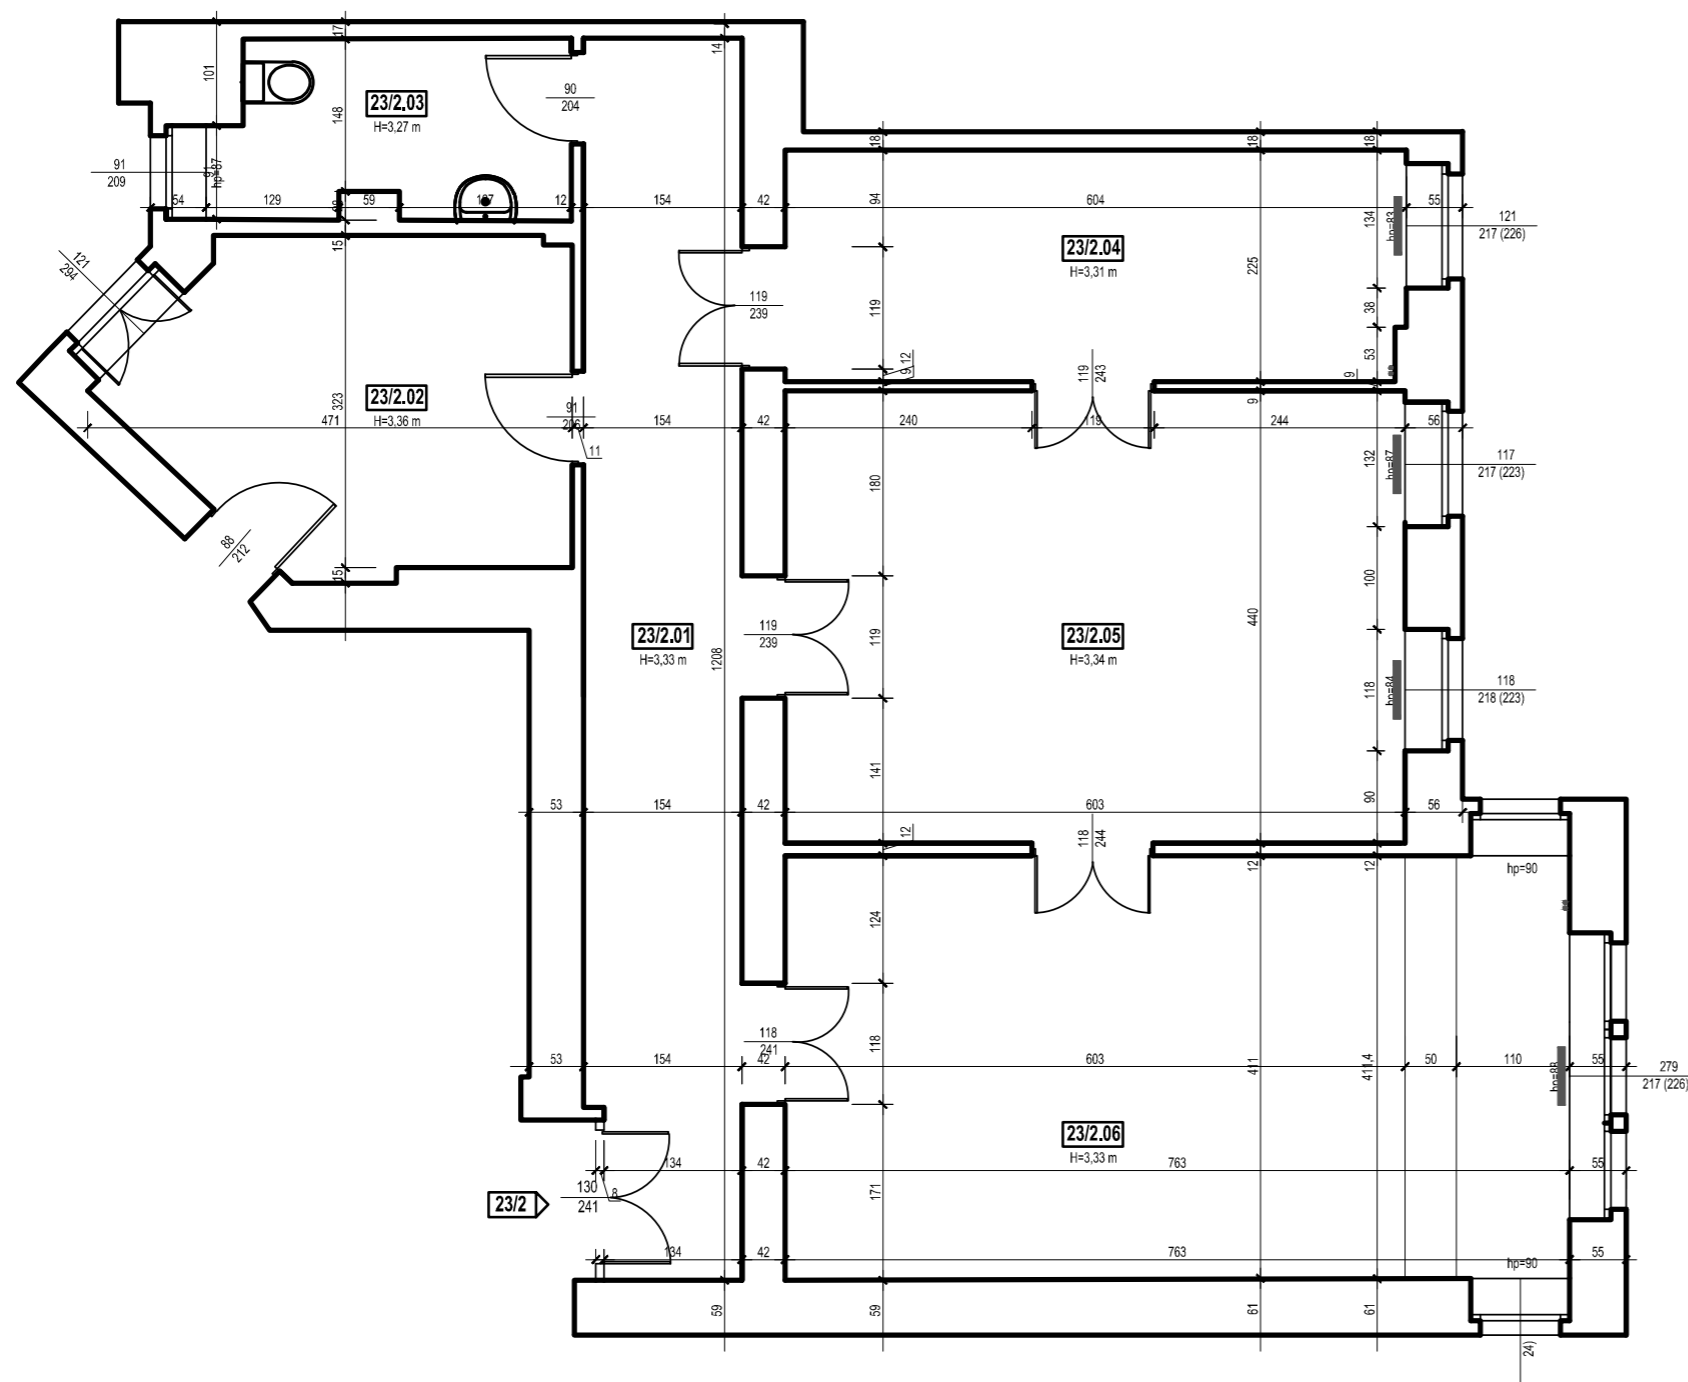

Ka mie nice

POZNAŃSKIE

POZNAŃ - DĄBROWSKIEGO 23 MIESZKANIE 2

WYSOKI PARTER

powierzchnia użytkowa 108,2 m²
liczba pokoi 3

Komunikacja 18,3 m²

Pokój dzienny 31,4 m²

Pokój 13,5 m²

Pokój 26,5 m²

Łazienka 5,8 m²

Kuchnia 12,7 m²

Podana na karcie budynku powierzchnia pomieszczeń jest powierzchnią projektową i może różnić się od powierzchni po wybudowaniu budynku. Aranżacja pomieszczeń prezentowana na rysunkach nie stanowi oferty handlowej, a ma jedynie charakter poglądowy, przybliżający wielkość budynku. Zastrzegamy sobie prawo do wprowadzenia zmian.