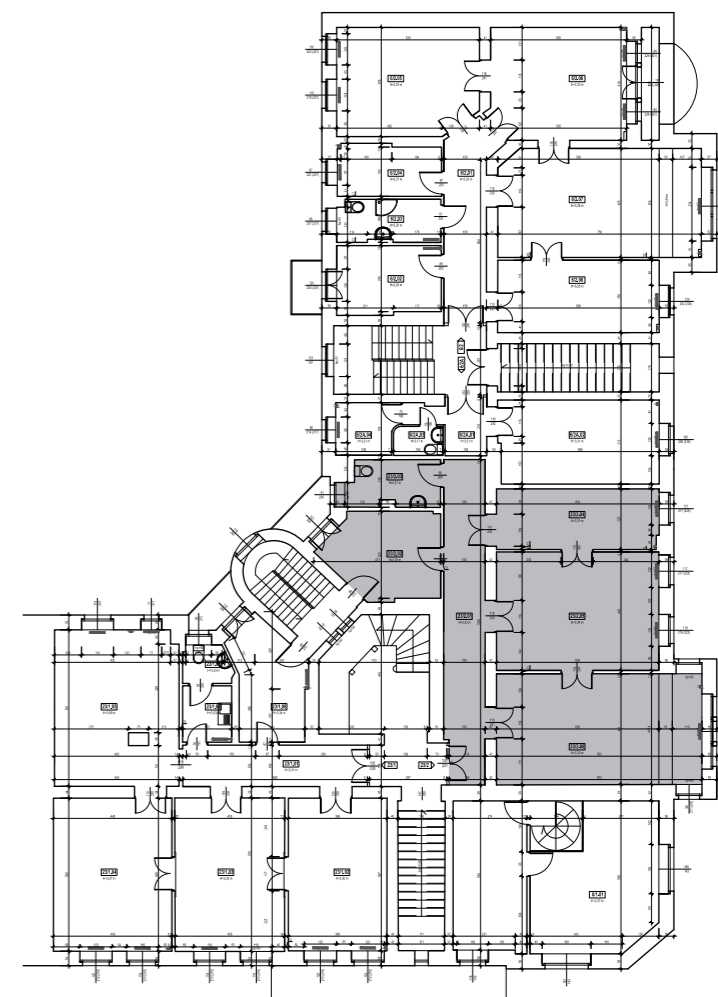

Ka mie nice

POZNAŃSKIE

POZNAŃ - DĄBROWSKIEGO 23 MIESZKANIE 2

WYSOKI PARTER

powierzchnia użytkowa 108,2 m²
liczba pokoi 3

Komunikacja 18,3 m²

Pokój dzienny 31,4 m²

Pokój 13,5 m²

Pokój 26,5 m²

Łazienka 5,8 m²

Kuchnia 12,7 m²

Podana na karcie budynku powierzchnia pomieszczeń jest powierzchnią projektową i może różnić się od powierzchni po wybudowaniu budynku. Aranżacja pomieszczeń prezentowana na rysunkach nie stanowi oferty handlowej, a ma jedynie charakter poglądowy, przybliżający wielkość budynku. Zastrzegamy sobie prawo do wprowadzenia zmian.