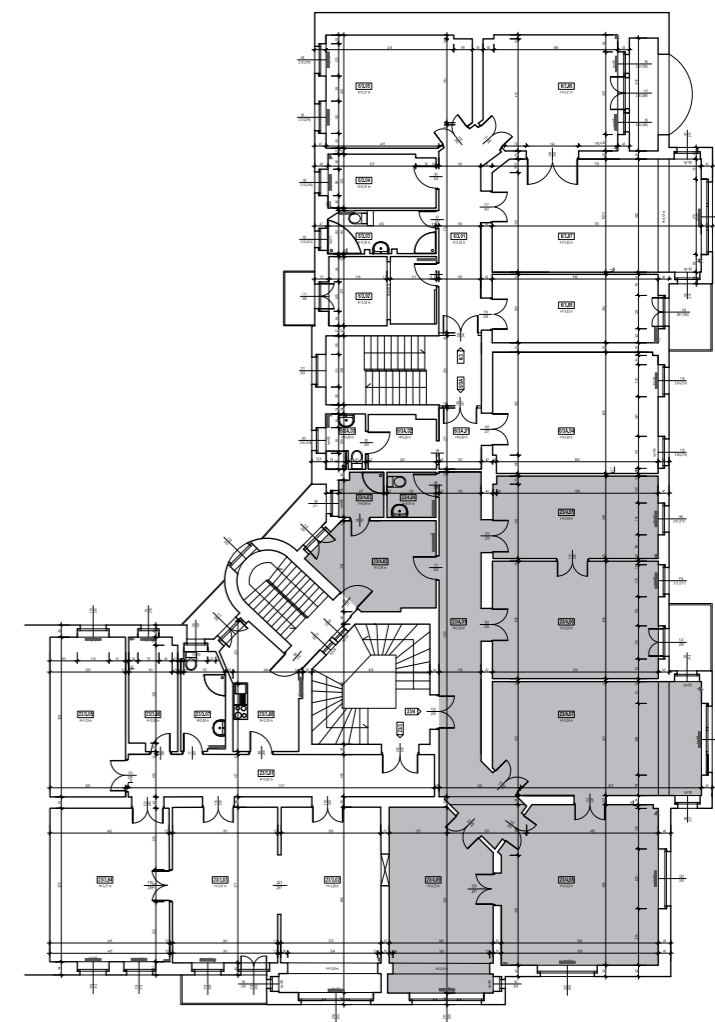

## POZNAŃ - DĄBROWSKIEGO 23 MIESZKANIE 4

### PIĘTRO I

powierzchnia użytkowa 179,7 m<sup>2</sup>  
liczba pokoi 5

Komunikacja 23,2 m<sup>2</sup>

Pokój dzienny 32,5 m<sup>2</sup>

Pokój 18,5 m<sup>2</sup>

Pokój 26,9 m<sup>2</sup>

Pokój 34,1 m<sup>2</sup>

Pokój 25,4 m<sup>2</sup>

WC 3,1 m<sup>2</sup>

Łazienka 2,7 m<sup>2</sup>

Kuchnia 13,3 m<sup>2</sup>

Podana na karcie budynku powierzchnia pomieszczeń jest powierzchnią projektową i może różnić się od powierzchni po wybudowaniu budynku. Aranżacja pomieszczeń prezentowana na rysunkach nie stanowi oferty handlowej, a ma jedynie charakter poglądowy, przybliżający wielkość budynku. Zastrzegamy sobie prawo do wprowadzenia zmian.