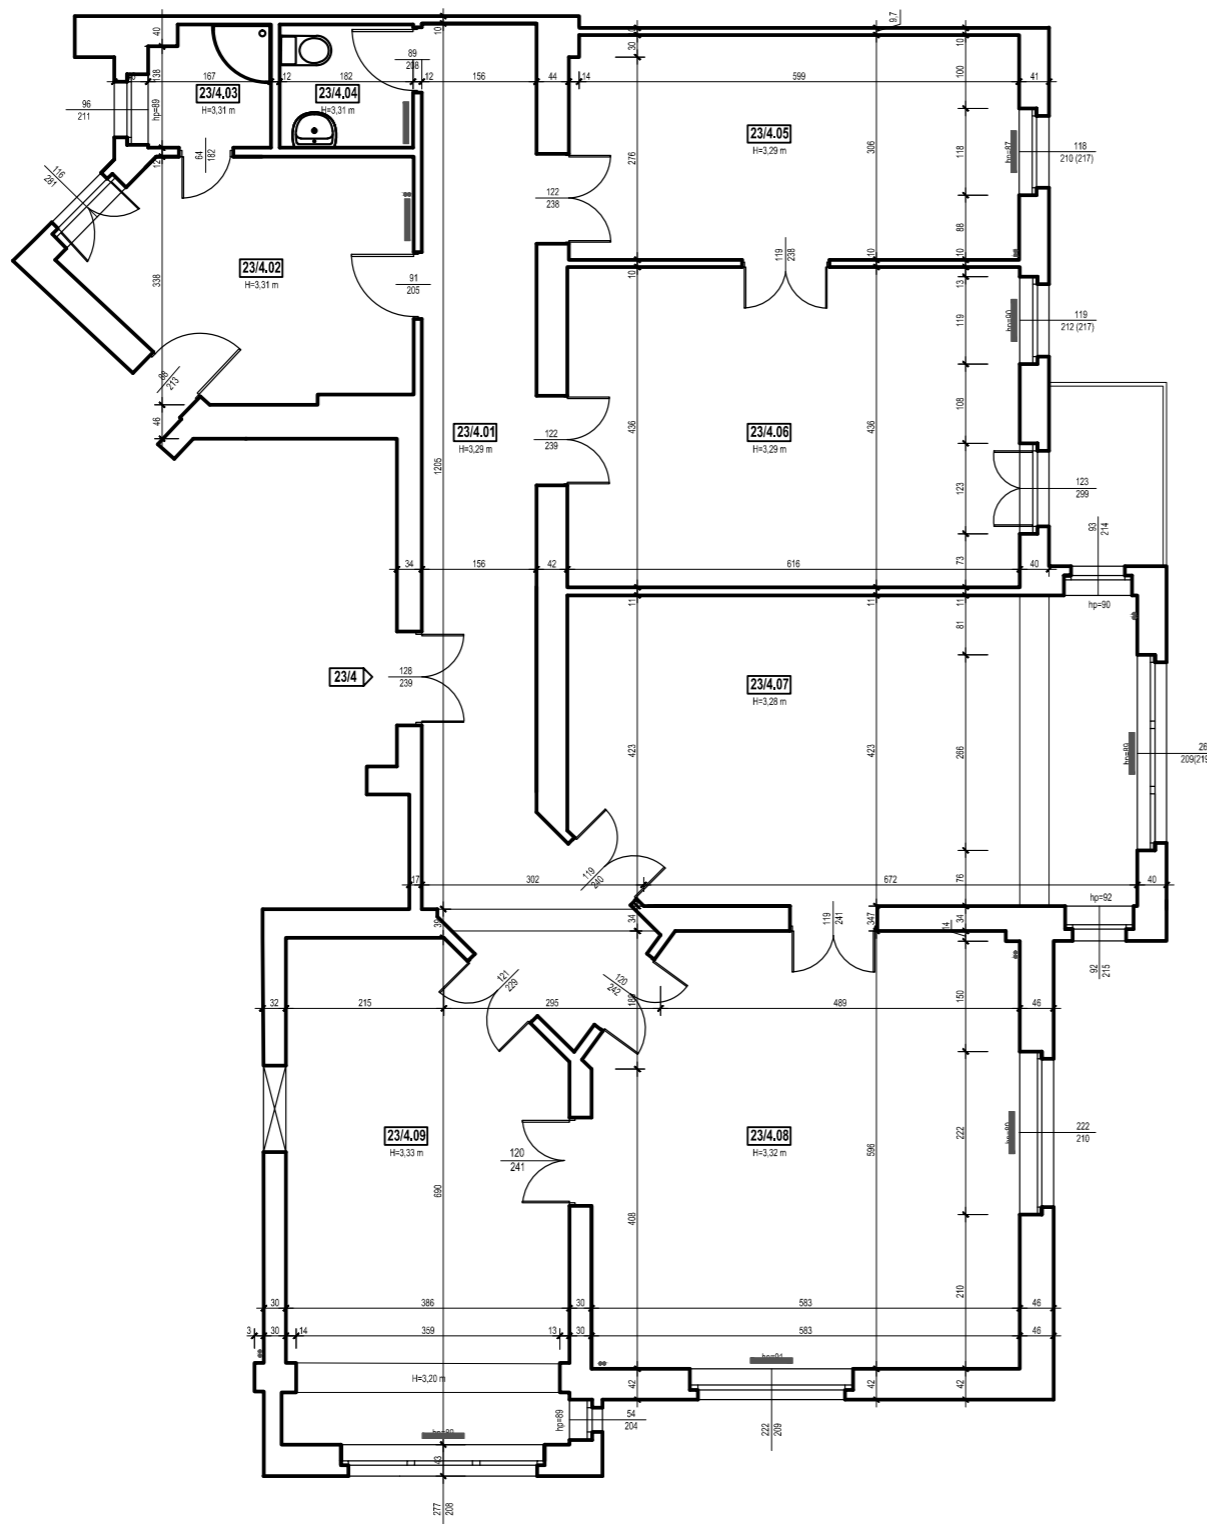

## POZNAŃ - DĄBROWSKIEGO 23 MIESZKANIE 4

### PIĘTRO I

powierzchnia użytkowa 179,7 m<sup>2</sup>  
liczba pokoi 5

Komunikacja 23,2 m<sup>2</sup>

Pokój dzienny 32,5 m<sup>2</sup>

Pokój 18,5 m<sup>2</sup>

Pokój 26,9 m<sup>2</sup>

Pokój 34,1 m<sup>2</sup>

Pokój 25,4 m<sup>2</sup>

WC 3,1 m<sup>2</sup>

Łazienka 2,7 m<sup>2</sup>

Kuchnia 13,3 m<sup>2</sup>

Podana na karcie budynku powierzchnia pomieszczeń jest powierzchnią projektową i może różnić się od powierzchni po wybudowaniu budynku. Aranżacja pomieszczeń prezentowana na rysunkach nie stanowi oferty handlowej, a ma jedynie charakter poglądowy, przybliżający wielkość budynku. Zastrzegamy sobie prawo do wprowadzenia zmian.