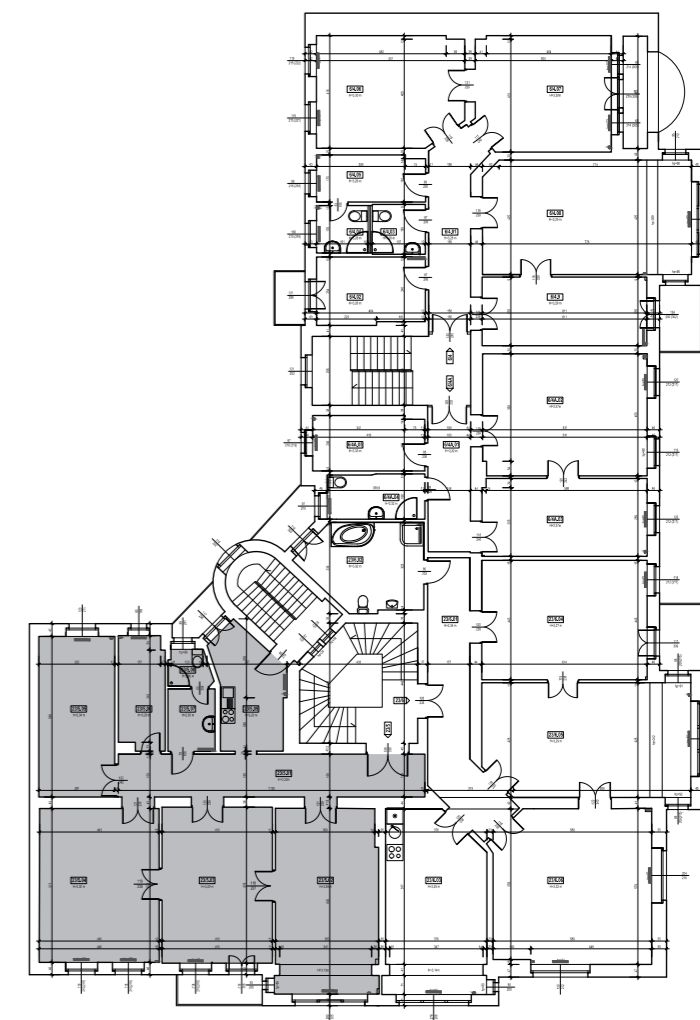

Ka mie nice

POZNAŃSKIE

POZNAŃ - DĄBROWSKIEGO 23 MIESZKANIE 5

PIĘTRO II

powierzchnia użytkowa 134,1 m²
liczba pokoi 5

Komunikacja 18,0 m²

Pokój dzienny 26,0 m²

Pokój 23,0 m²

Pokój 25,0 m²

Pokój 16,6 m²

Pokój 8,2 m²

Pom. gospodarcze 4,4 m²

Łazienka 2,5 m²

Kuchnia 10,4 m²

Podana na karcie budynku powierzchnia pomieszczeń jest powierzchnią projektową i może różnić się od powierzchni po wybudowaniu budynku. Aranżacja pomieszczeń prezentowana na rysunkach nie stanowi oferty handlowej, a ma jedynie charakter poglądowy, przybliżający wielkość budynku. Zastrzegamy sobie prawo do wprowadzenia zmian.