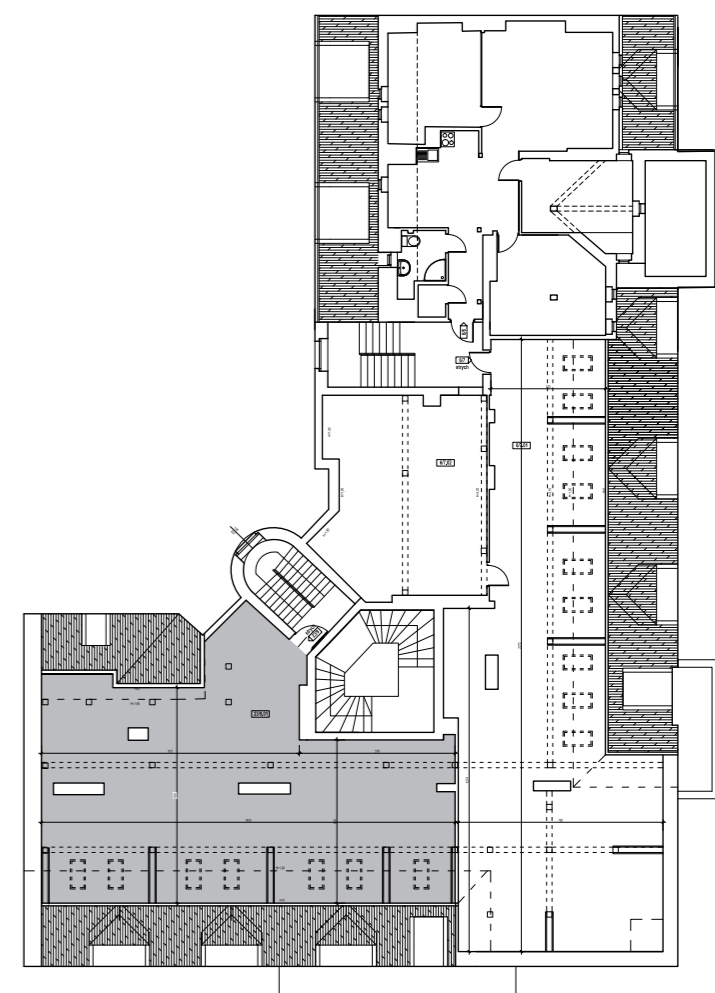

# Ka- mie- nice

POZNAŃSKIE

POZNAŃ - DĄBROWSKIEGO 23  
MIESZKANIE 9

PIĘTRO IV  
powierzchnia użytkowa 97,3 m<sup>2</sup>  
liczba pokoi 1

Strych użytkowy 97,3 m<sup>2</sup>

Podana na karcie budynku powierzchnia pomieszczeń jest powierzchnią projektową i może różnić się od powierzchni po wybudowaniu budynku. Aranżacja pomieszczeń prezentowana na rysunkach nie stanowi oferty handlowej, a ma jedynie charakter poglądowy, przybliżający wielkość budynku. Zastrzegamy sobie prawo do wprowadzenia zmian.