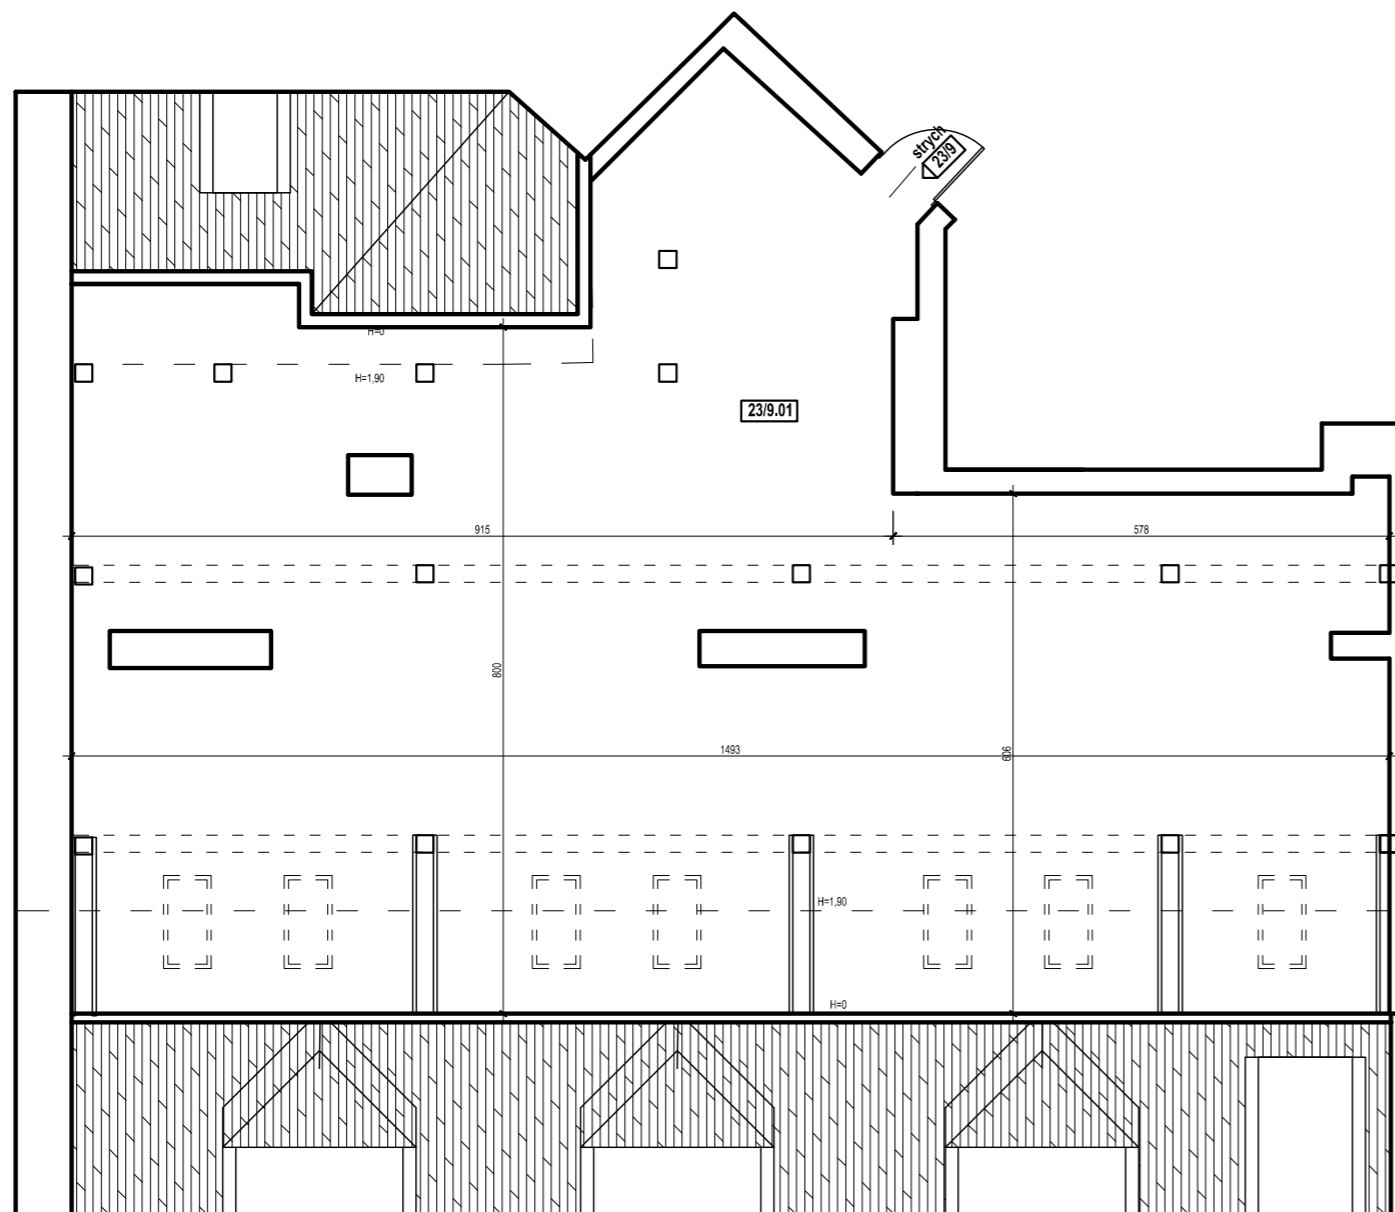

# Ka- mie- nice

POZNAŃSKIE

POZNAŃ - DĄBROWSKIEGO 23  
MIESZKANIE 9

PIĘTRO IV  
powierzchnia użytkowa 97,3 m<sup>2</sup>  
liczba pokoi 1

Strych użytkowy 97,3 m<sup>2</sup>

Podana na karcie budynku powierzchnia pomieszczeń jest powierzchnią projektową i może różnić się od powierzchni po wybudowaniu budynku. Aranżacja pomieszczeń prezentowana na rysunkach nie stanowi oferty handlowej, a ma jedynie charakter poglądowy, przybliżający wielkość budynku. Zastrzegamy sobie prawo do wprowadzenia zmian.