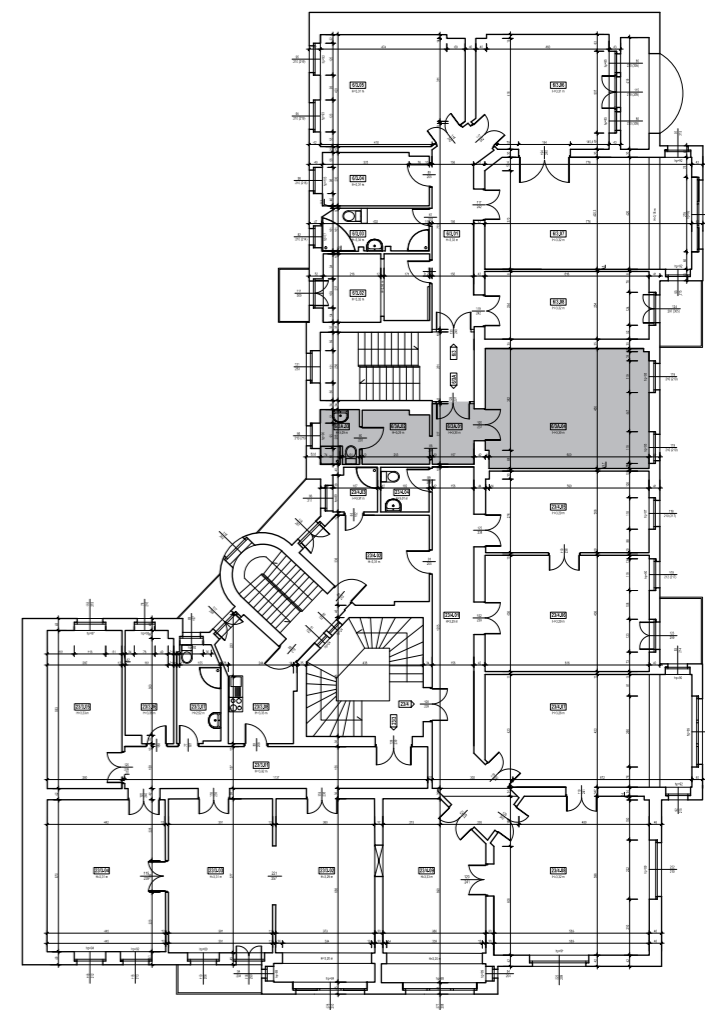

# Ka- mie- nice

POZNAŃSKIE

POZNAŃ - DĄBROWSKIEGO 23  
MIESZKANIE 3A - KOCHANOWSKIEGO 6

PIĘTRO I

powierzchnia użytkowa 39,3 m<sup>2</sup>  
liczba pokoi 1

Komunikacja	3,3 m <sup>2</sup>
Pokój dzienny	27,2 m <sup>2</sup>
Łazienka	2,8 m <sup>2</sup>
Kuchnia	6,0 m <sup>2</sup>

Podana na karcie budynku powierzchnia pomieszczeń jest powierzchnią projektową i może różnić się od powierzchni po wybudowaniu budynku. Aranżacja pomieszczeń prezentowana na rysunkach nie stanowi oferty handlowej, a ma jedynie charakter poglądowy, przybliżający wielkość budynku. Zastrzegamy sobie prawo do wprowadzenia zmian.