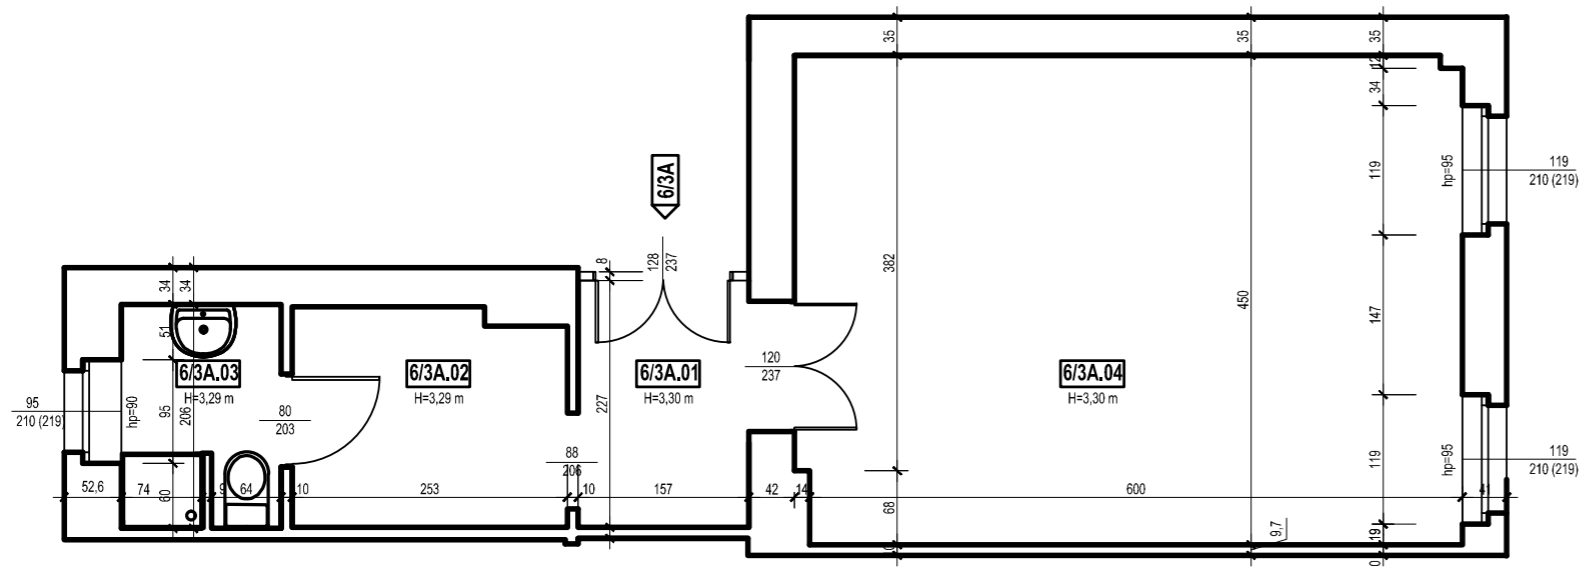

# Ka- mie- nice

POZNAŃSKIE

POZNAŃ - DĄBROWSKIEGO 23  
MIESZKANIE 3A - KOCHANOWSKIEGO 6

PIĘTRO I

powierzchnia użytkowa 39,3 m<sup>2</sup>  
liczba pokoi 1

Komunikacja	3,3 m <sup>2</sup>
Pokój dzienny	27,2 m <sup>2</sup>
Łazienka	2,8 m <sup>2</sup>
Kuchnia	6,0 m <sup>2</sup>

Podana na karcie budynku powierzchnia pomieszczeń jest powierzchnią projektową i może różnić się od powierzchni po wybudowaniu budynku. Aranżacja pomieszczeń prezentowana na rysunkach nie stanowi oferty handlowej, a ma jedynie charakter poglądowy, przybliżający wielkość budynku. Zastrzegamy sobie prawo do wprowadzenia zmian.