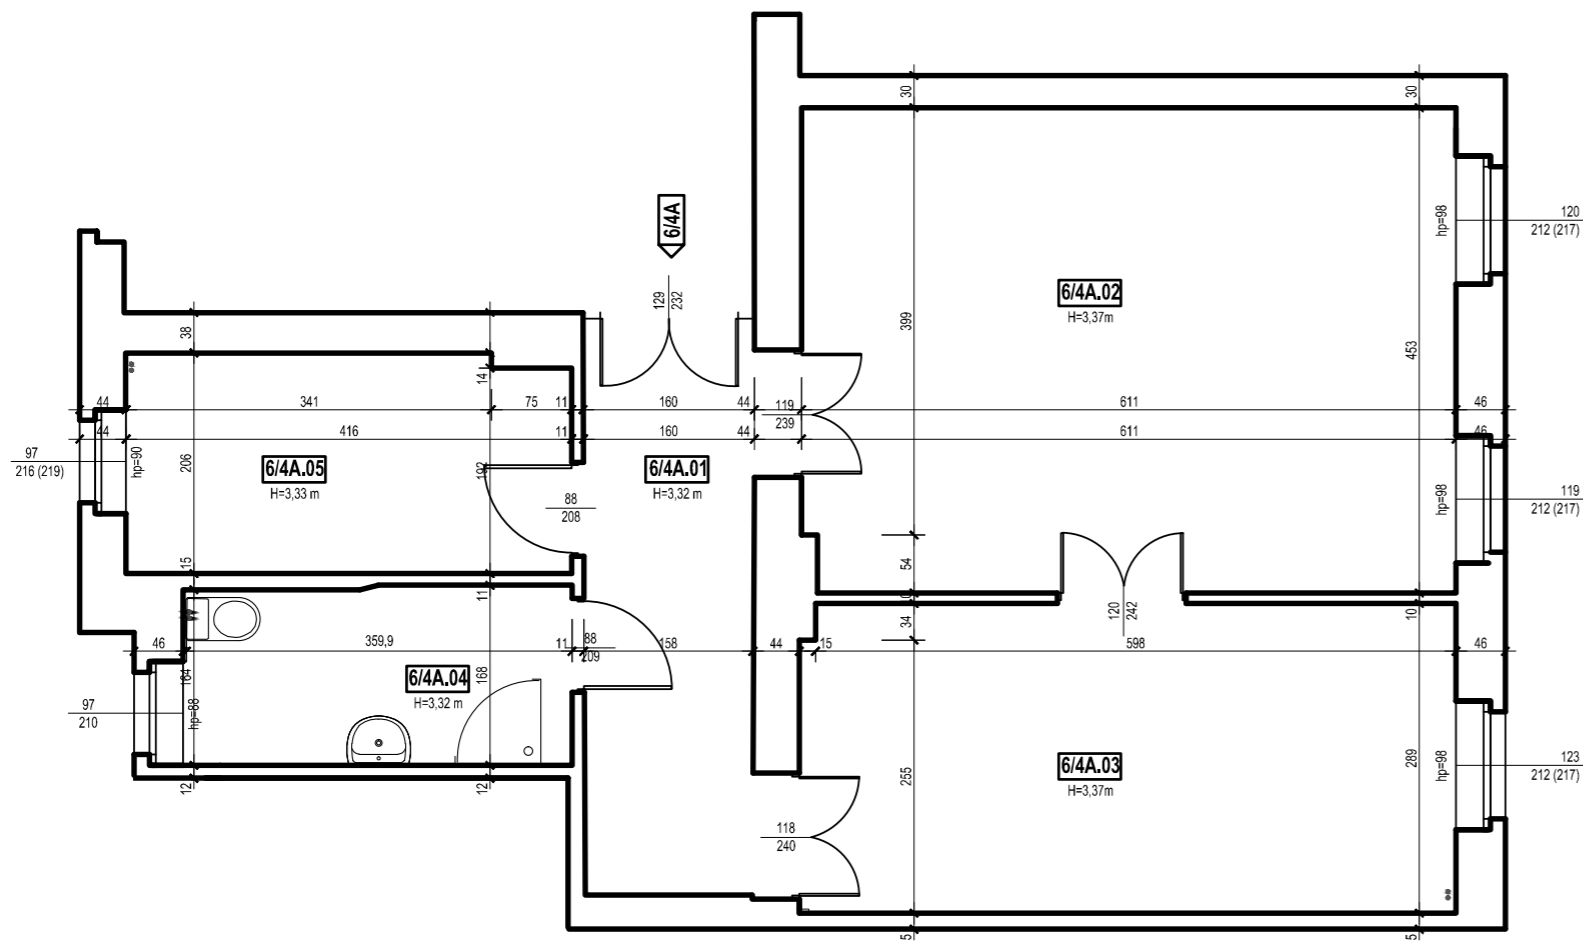

Ka- mie- nice

POZNAŃSKIE

POZNAŃ - DĄBROWSKIEGO 23
MIESZKANIE 4A - KOCHANOWSKIEGO 6

PIĘTRO II

powierzchnia użytkowa 68,3 m²
liczba pokoi 2

Komunikacja	6,5 m ²
Pokój dzienny	27,6 m ²
Pokój	17,7 m ²
Łazienka	8,0 m ²
Kuchnia	8,5 m ²

Podana na karcie budynku powierzchnia pomieszczeń jest powierzchnią projektową i może różnić się od powierzchni po wybudowaniu budynku. Aranżacja pomieszczeń prezentowana na rysunkach nie stanowi oferty handlowej, a ma jedynie charakter poglądowy, przybliżający wielkość budynku. Zastrzegamy sobie prawo do wprowadzenia zmian.