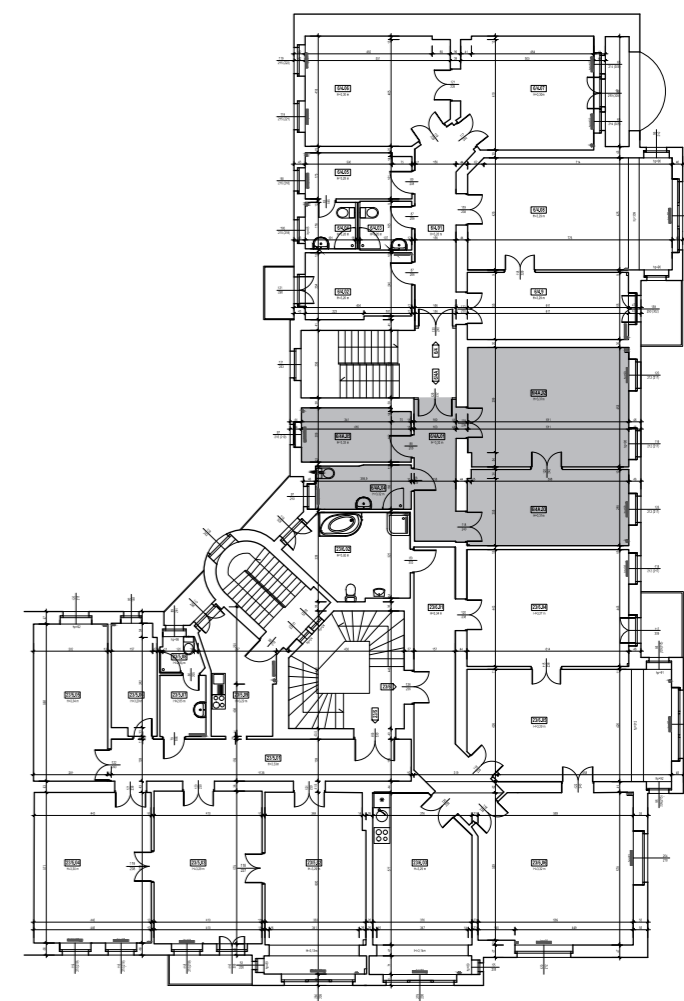

Ka- mie- nice

POZNAŃSKIE

POZNAŃ - DĄBROWSKIEGO 23
MIESZKANIE 4A - KOCHANOWSKIEGO 6

PIĘTRO II

powierzchnia użytkowa 68,3 m²
liczba pokoi 2

Komunikacja	6,5 m ²
Pokój dzienny	27,6 m ²
Pokój	17,7 m ²
Łazienka	8,0 m ²
Kuchnia	8,5 m ²

Podana na karcie budynku powierzchnia pomieszczeń jest powierzchnią projektową i może różnić się od powierzchni po wybudowaniu budynku. Aranżacja pomieszczeń prezentowana na rysunkach nie stanowi oferty handlowej, a ma jedynie charakter poglądowy, przybliżający wielkość budynku. Zastrzegamy sobie prawo do wprowadzenia zmian.