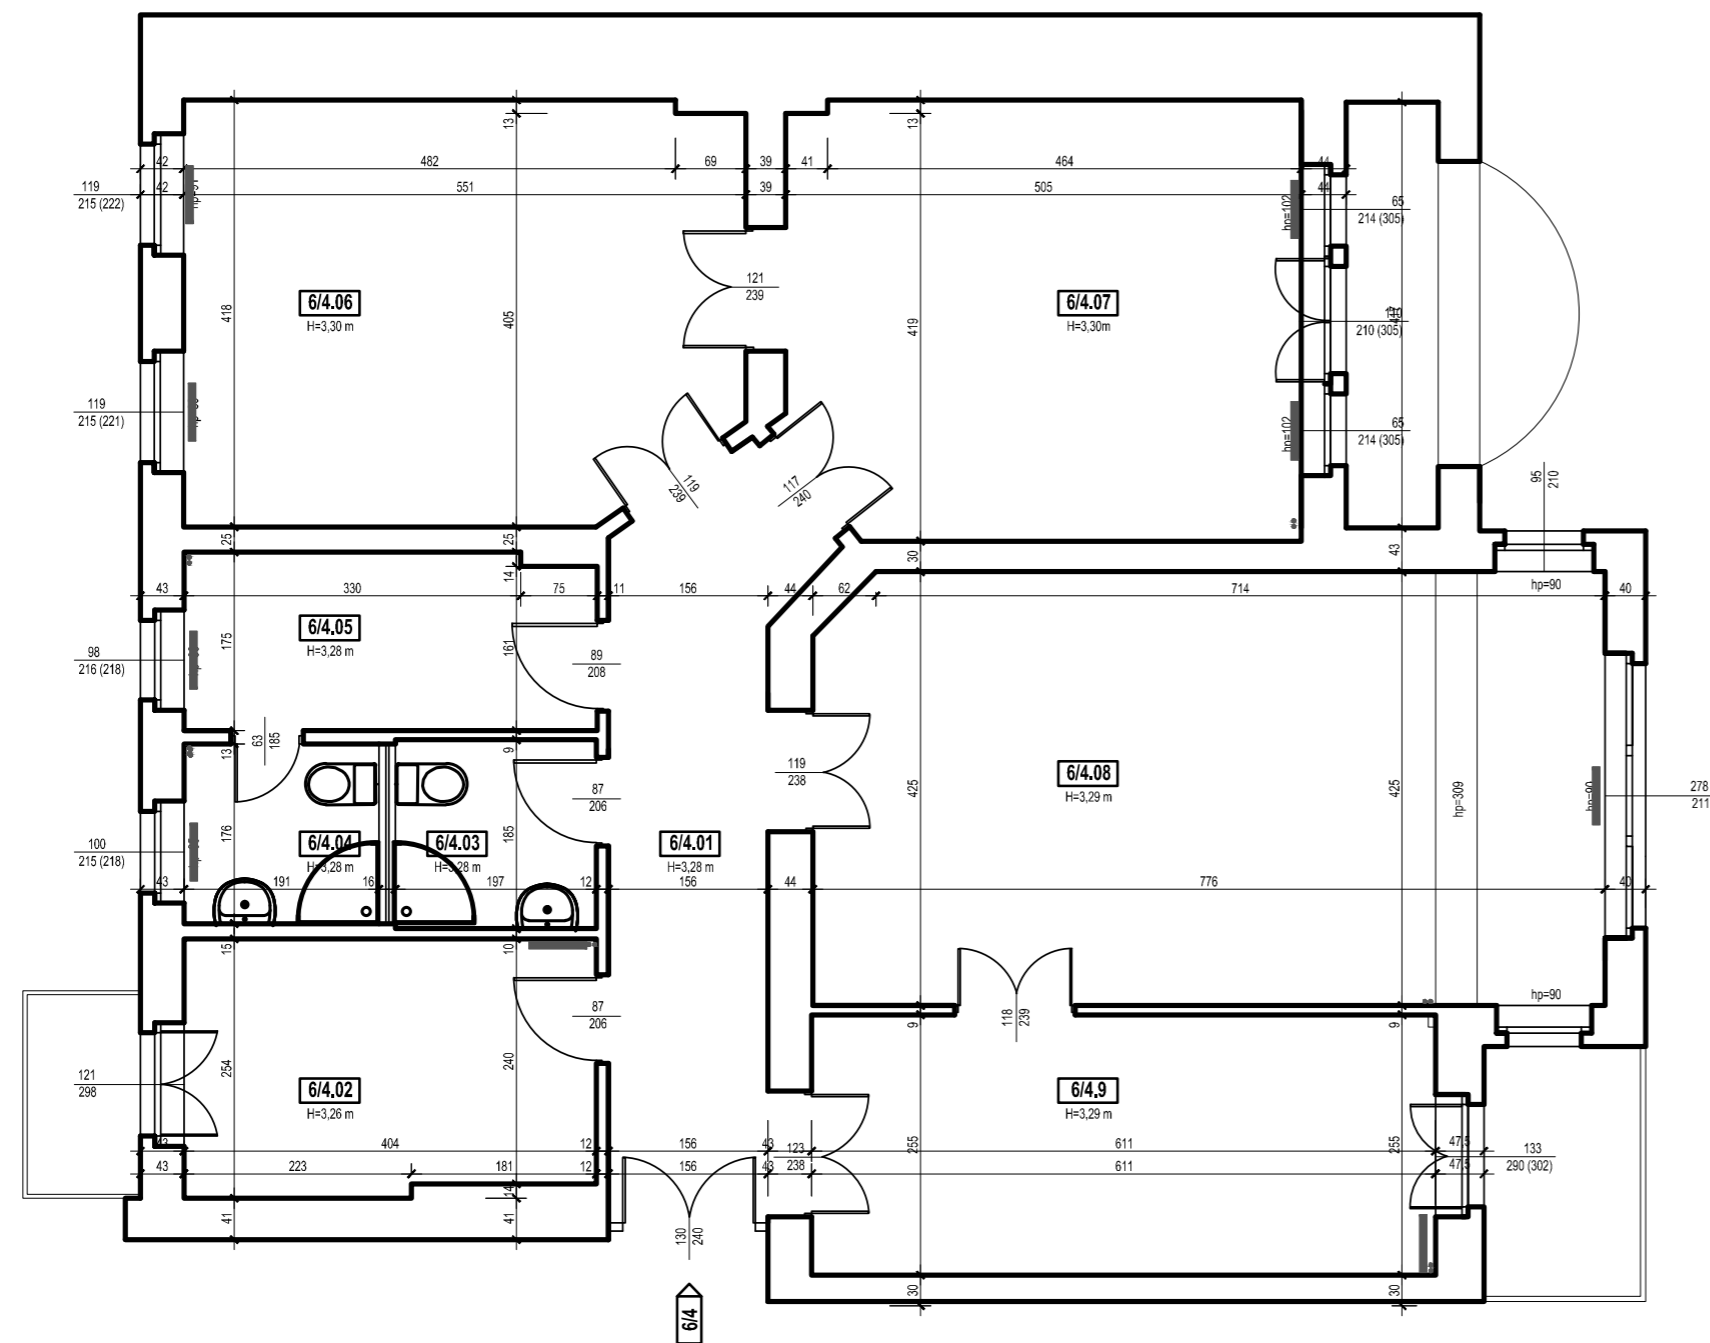

Ka- mie- nice

POZNAŃSKIE

POZNAŃ - DĄBROWSKIEGO 23
MIESZKANIE 4 - KOCHANOWSKIEGO 6

PIĘTRO II
powierzchnia użytkowa 128,0 m²
liczba pokoi 4

Komunikacja	11,6 m ²
Pokój dzienny	32,6 m ²
Pokój	22,0 m ²
Pokój	21,0 m ²
Pokój	16,6 m ²
Kuchnia	10,0 m ²
Łazienka	3,6 m ²
Kuchnia	7,0 m ²
Łazienka	3,6 m ²

Podana na karcie budynku powierzchnia pomieszczeń jest powierzchnią projektową i może różnić się od powierzchni po wybudowaniu budynku. Aranżacja pomieszczeń prezentowana na rysunkach nie stanowi oferty handlowej, a ma jedynie charakter poglądowy, przybliżający wielkość budynku. Zastrzegamy sobie prawo do wprowadzenia zmian.