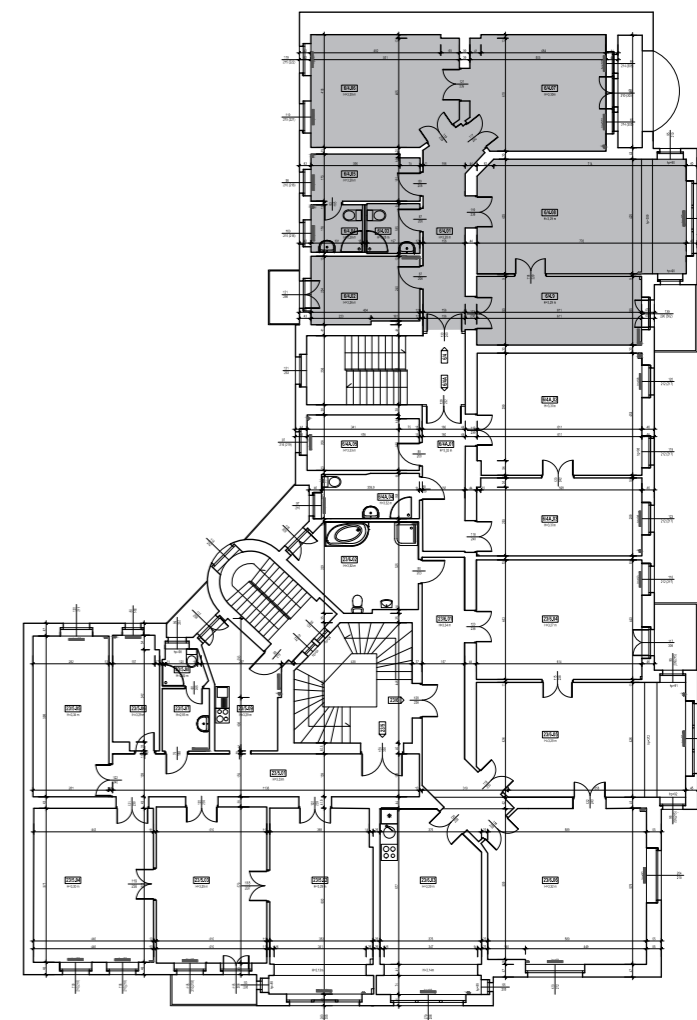

Ka- mie- nice

POZNAŃSKIE

POZNAŃ - DĄBROWSKIEGO 23
MIESZKANIE 4 - KOCHANOWSKIEGO 6

PIĘTRO II
powierzchnia użytkowa 128,0 m²
liczba pokoi 4

Komunikacja	11,6 m ²
Pokój dzienny	32,6 m ²
Pokój	22,0 m ²
Pokój	21,0 m ²
Pokój	16,6 m ²
Kuchnia	10,0 m ²
Łazienka	3,6 m ²
Kuchnia	7,0 m ²
Łazienka	3,6 m ²

Podana na karcie budynku powierzchnia pomieszczeń jest powierzchnią projektową i może różnić się od powierzchni po wybudowaniu budynku. Aranżacja pomieszczeń prezentowana na rysunkach nie stanowi oferty handlowej, a ma jedynie charakter poglądowy, przybliżający wielkość budynku. Zastrzegamy sobie prawo do wprowadzenia zmian.