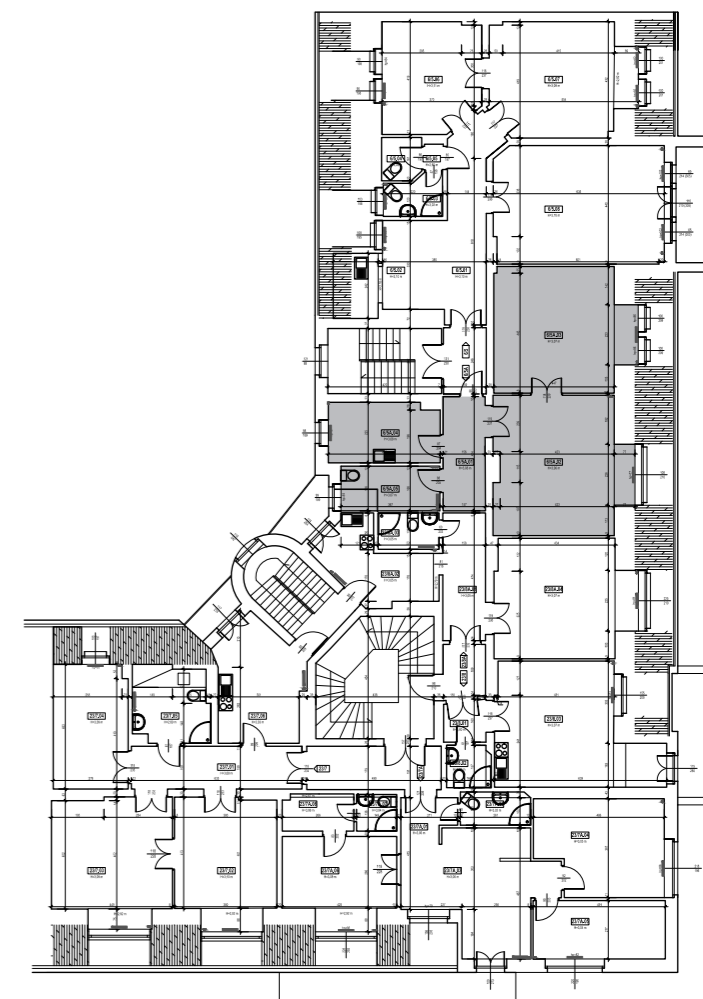

Ka- mie- nice

POZNAŃSKIE

POZNAŃ - DĄBROWSKIEGO 23
MIESZKANIE 5A - KOCHANOWSKIEGO 6

PIĘTRO III

powierzchnia użytkowa 69,4 m²
liczba pokoi 2

Komunikacja	6,6 m ²
Pokój dzienny	24,6 m ²
Pokój	23,3 m ²
Łazienka	5,9 m ²
Kuchnia	9,0 m ²

Podana na karcie budynku powierzchnia pomieszczeń jest powierzchnią projektową i może różnić się od powierzchni po wybudowaniu budynku. Aranżacja pomieszczeń prezentowana na rysunkach nie stanowi oferty handlowej, a ma jedynie charakter poglądowy, przybliżający wielkość budynku. Zastrzegamy sobie prawo do wprowadzenia zmian.