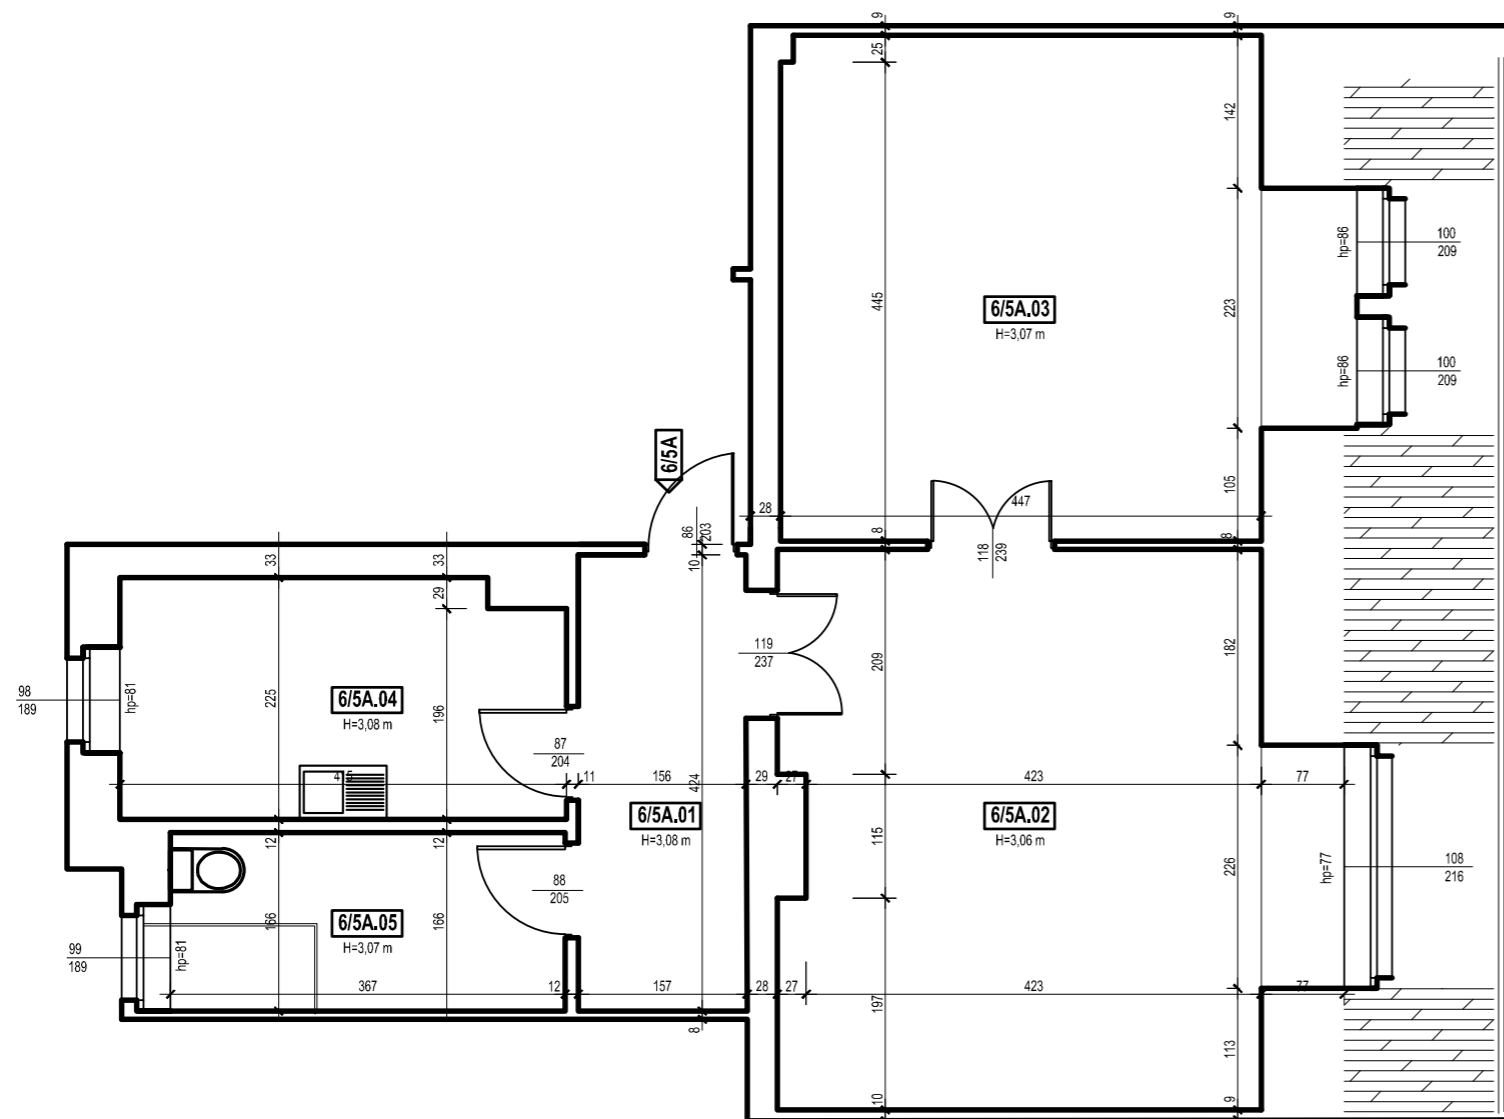

Ka- mie- nice

POZNAŃSKIE

POZNAŃ - DĄBROWSKIEGO 23
MIESZKANIE 5A - KOCHANOWSKIEGO 6

PIĘTRO III

powierzchnia użytkowa 69,4 m²
liczba pokoi 2

Komunikacja	6,6 m ²
Pokój dzienny	24,6 m ²
Pokój	23,3 m ²
Łazienka	5,9 m ²
Kuchnia	9,0 m ²

Podana na karcie budynku powierzchnia pomieszczeń jest powierzchnią projektową i może różnić się od powierzchni po wybudowaniu budynku. Aranżacja pomieszczeń prezentowana na rysunkach nie stanowi oferty handlowej, a ma jedynie charakter poglądowy, przybliżający wielkość budynku. Zastrzegamy sobie prawo do wprowadzenia zmian.