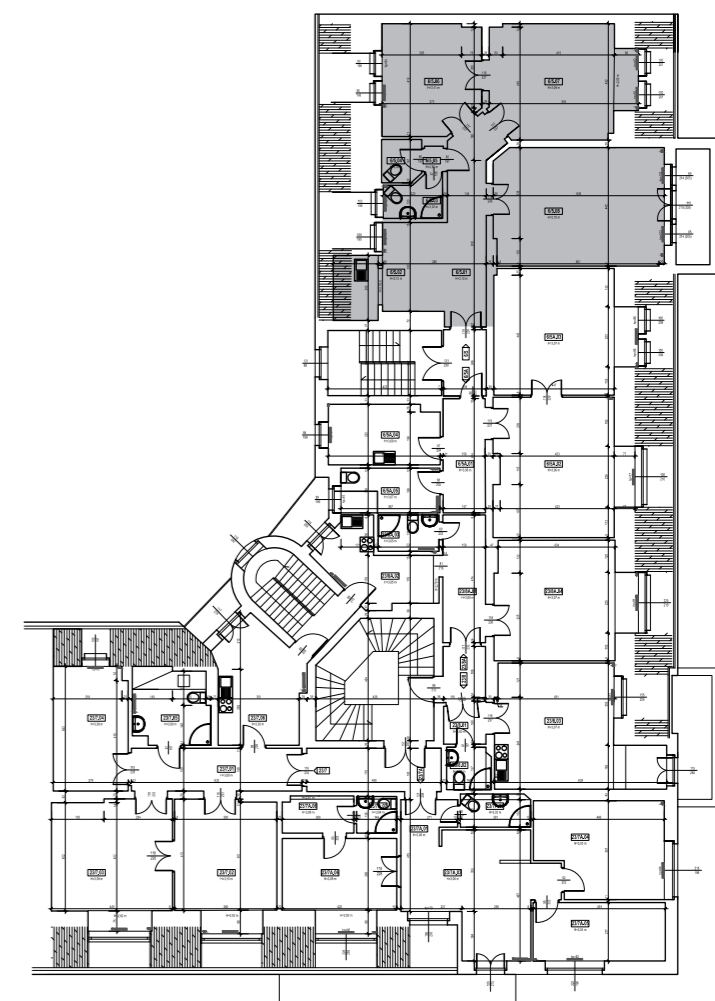

# Ka mie nice

POZNAŃSKIE

POZNAŃ - DĄBROWSKIEGO 23  
MIESZKANIE 5 - KOCHANOWSKIEGO 6

PIĘTRO III

powierzchnia użytkowa 89,4 m<sup>2</sup>  
liczba pokoi 3

Komunikacja	11,5 m <sup>2</sup>
Pokój dzienny	27,6 m <sup>2</sup>
Pokój	21,6 m <sup>2</sup>
Pokój	14,7 m <sup>2</sup>
Łazienka	6,0 m <sup>2</sup>
Kuchnia	8,0 m <sup>2</sup>

Podana na karcie budynku powierzchnia pomieszczeń jest powierzchnią projektową i może różnić się od powierzchni po wybudowaniu budynku. Aranżacja pomieszczeń prezentowana na rysunkach nie stanowi oferty handlowej, a ma jedynie charakter poglądowy, przybliżający wielkość budynku. Zastrzegamy sobie prawo do wprowadzenia zmian.