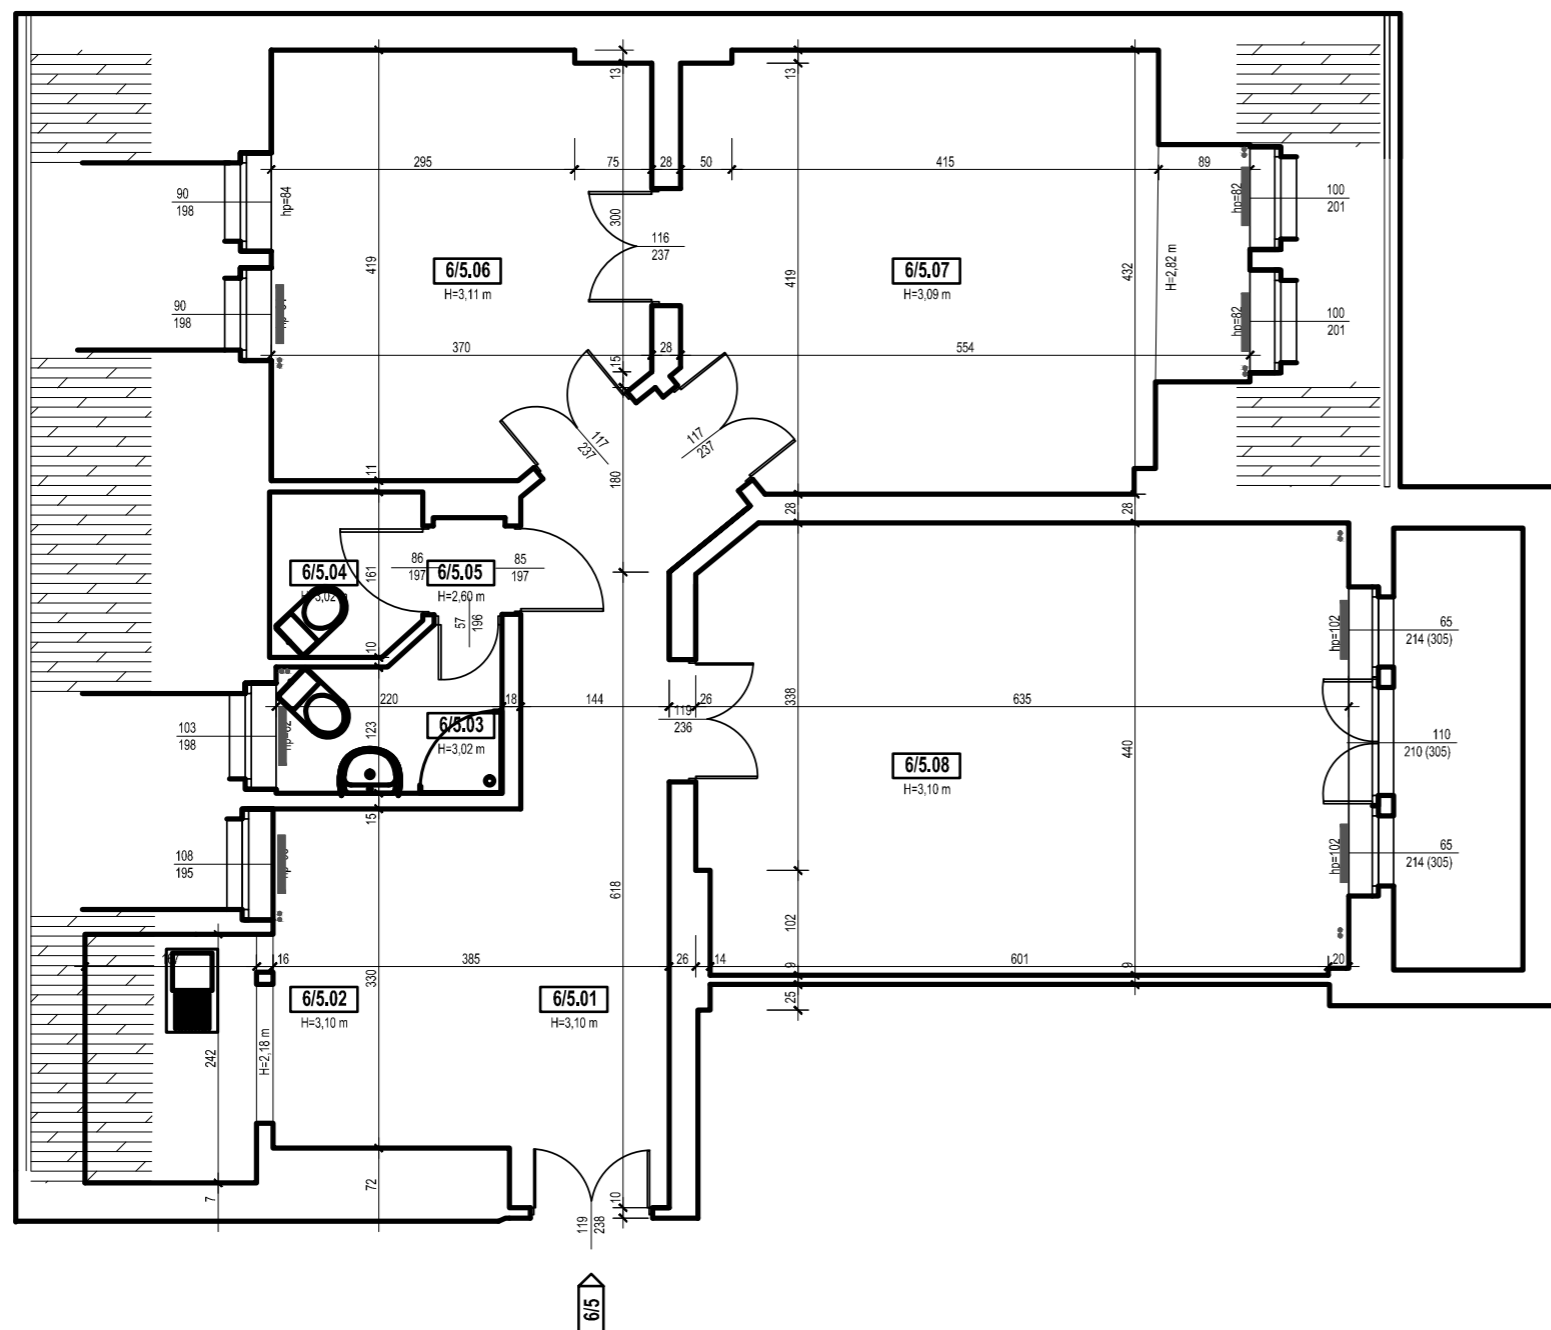

# Ka mie nice

POZNAŃSKIE

POZNAŃ - DĄBROWSKIEGO 23  
MIESZKANIE 5 - KOCHANOWSKIEGO 6

PIĘTRO III

powierzchnia użytkowa 89,4 m<sup>2</sup>  
liczba pokoi 3

Komunikacja	11,5 m <sup>2</sup>
Pokój dzienny	27,6 m <sup>2</sup>
Pokój	21,6 m <sup>2</sup>
Pokój	14,7 m <sup>2</sup>
Łazienka	6,0 m <sup>2</sup>
Kuchnia	8,0 m <sup>2</sup>

Podana na karcie budynku powierzchnia pomieszczeń jest powierzchnią projektową i może różnić się od powierzchni po wybudowaniu budynku. Aranżacja pomieszczeń prezentowana na rysunkach nie stanowi oferty handlowej, a ma jedynie charakter poglądowy, przybliżający wielkość budynku. Zastrzegamy sobie prawo do wprowadzenia zmian.