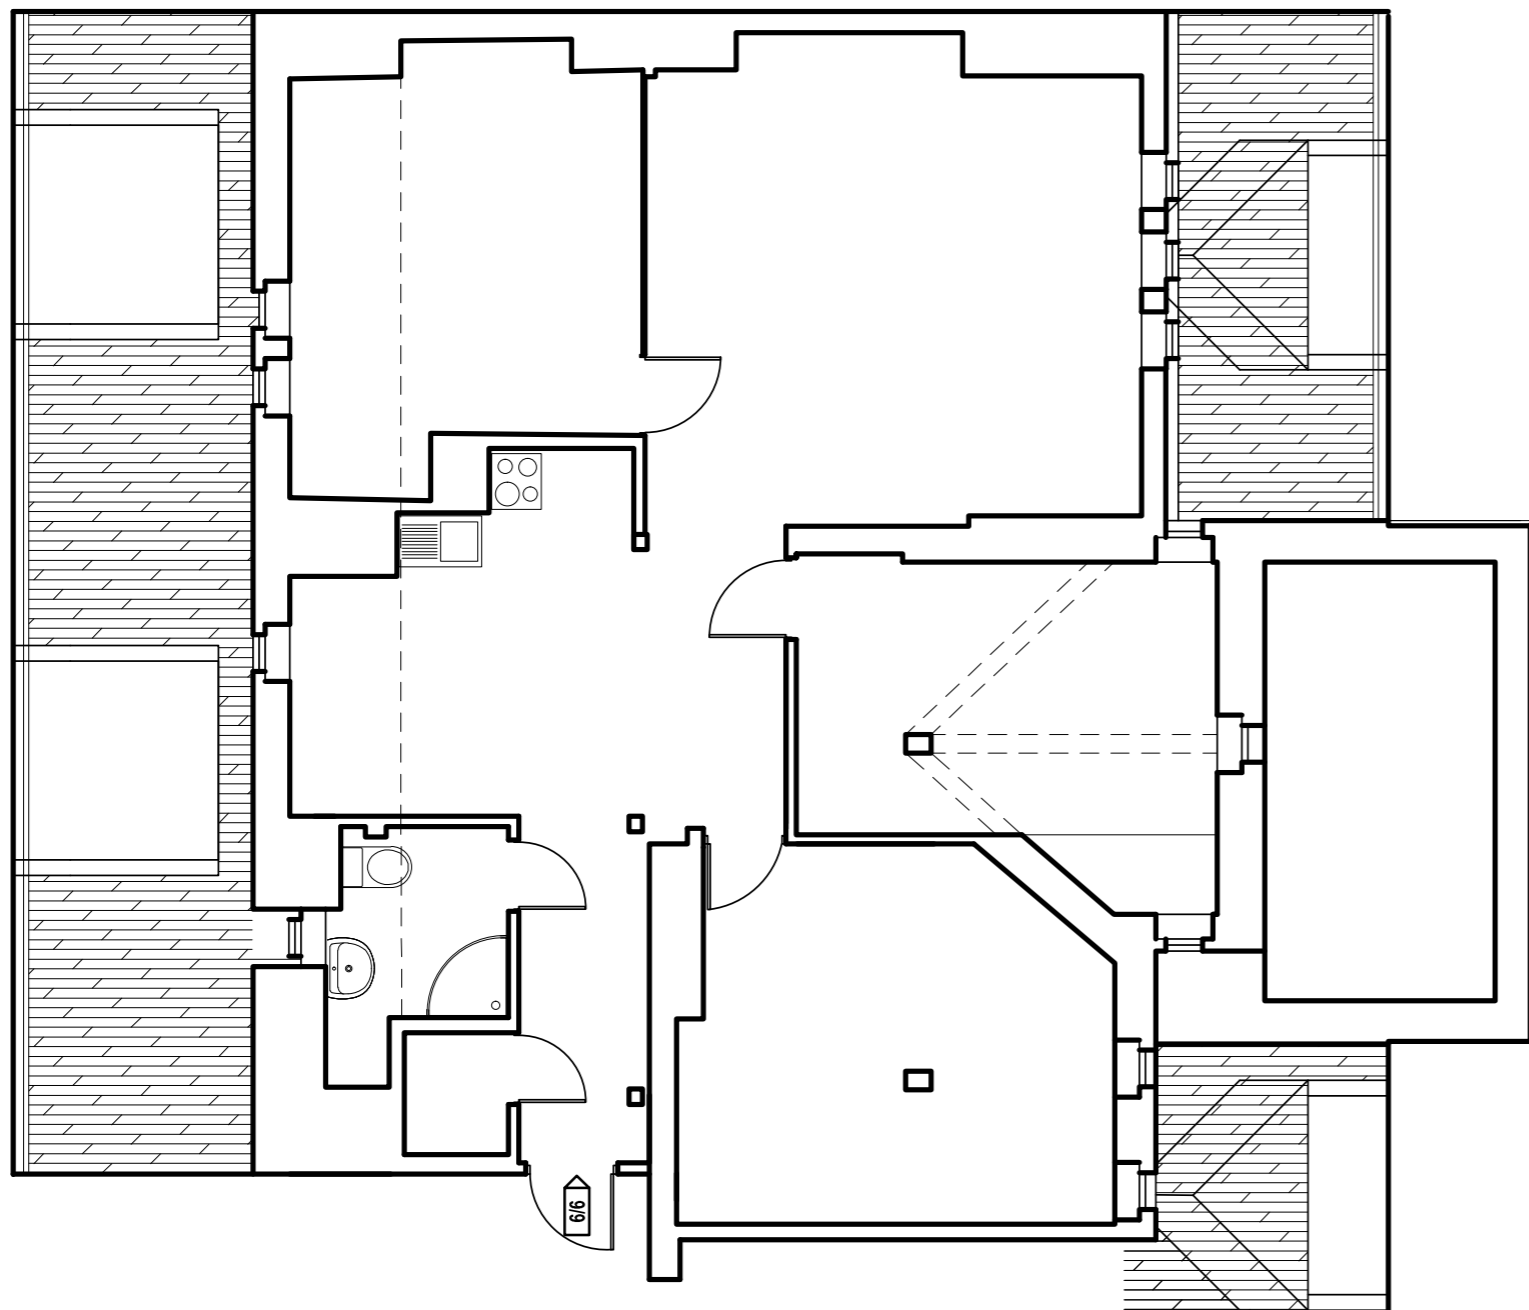

Ka- mie- nice

POZNAŃSKIE

POZNAŃ - DĄBROWSKIEGO 23
MIESZKANIE 6 - KOCHANOWSKIEGO 6

PIĘTRO IV
powierzchnia użytkowa 76,3 m²
liczba pokoi 4

Komunikacja	4,3 m ²
Pom. gospodarcze	1,3 m ²
Łazienka	2,0 m ²
Kuchnia	11,7 m ²
Pokój dzienny	22,3 m ²
Pokój	9,1 m ²
Pokój	11,0 m ²
Pokój	14,7 m ²

Podana na karcie budynku powierzchnia pomieszczeń jest powierzchnią projektową i może różnić się od powierzchni po wybudowaniu budynku. Aranżacja pomieszczeń prezentowana na rysunkach nie stanowi oferty handlowej, a ma jedynie charakter poglądowy, przybliżający wielkość budynku. Zastrzegamy sobie prawo do wprowadzenia zmian.