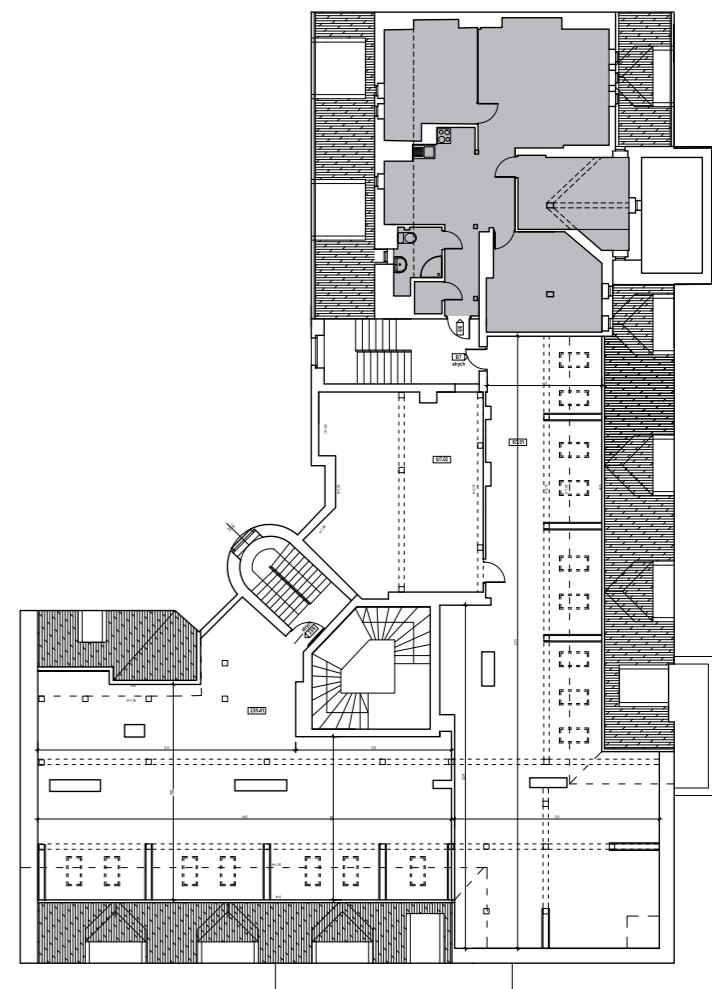

Ka- mie- nice

POZNAŃSKIE

POZNAŃ - DĄBROWSKIEGO 23
MIESZKANIE 6 - KOCHANOWSKIEGO 6

PIĘTRO IV
powierzchnia użytkowa 76,3 m²
liczba pokoi 4

Komunikacja	4,3 m ²
Pom. gospodarcze	1,3 m ²
Łazienka	2,0 m ²
Kuchnia	11,7 m ²
Pokój dzienny	22,3 m ²
Pokój	9,1 m ²
Pokój	11,0 m ²
Pokój	14,7 m ²

Podana na karcie budynku powierzchnia pomieszczeń jest powierzchnią projektową i może różnić się od powierzchni po wybudowaniu budynku. Aranżacja pomieszczeń prezentowana na rysunkach nie stanowi oferty handlowej, a ma jedynie charakter poglądowy, przybliżający wielkość budynku. Zastrzegamy sobie prawo do wprowadzenia zmian.